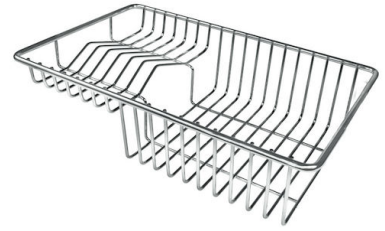

Medida de la cubeta 400 x 400 mm

Número de cubetas 1 cubeta

Desagüe Desagüe 3.5 "

DIBUJOS TÉCNICOS

Cut out size
Dimensioni per foratura top

GALERÍA

ACCESORIOS OPCIONALES

Cesta blanca
8612 100

Cesta blanca de acero inoxidable
8612 000

Cesta portaplatos inox
8100 303
* sólo en combinación con el accesorio
8644 101

Cubeta blanca
8153 100

Rejilla portaplatos inox
8100 154

Tabla de corte de cristal
8631 300

Tabla de corte de HPDE
8657 001

Tabla de corte Twin in HDPE
8644 101

Bandeja perforada inox
8151 000
* sólo en combinación con el accesorio
8644 101

Cesta portaplatos inox
8100 201

**Kit rallador con soporte para anillo
y bandeja de recogida de alimentos**